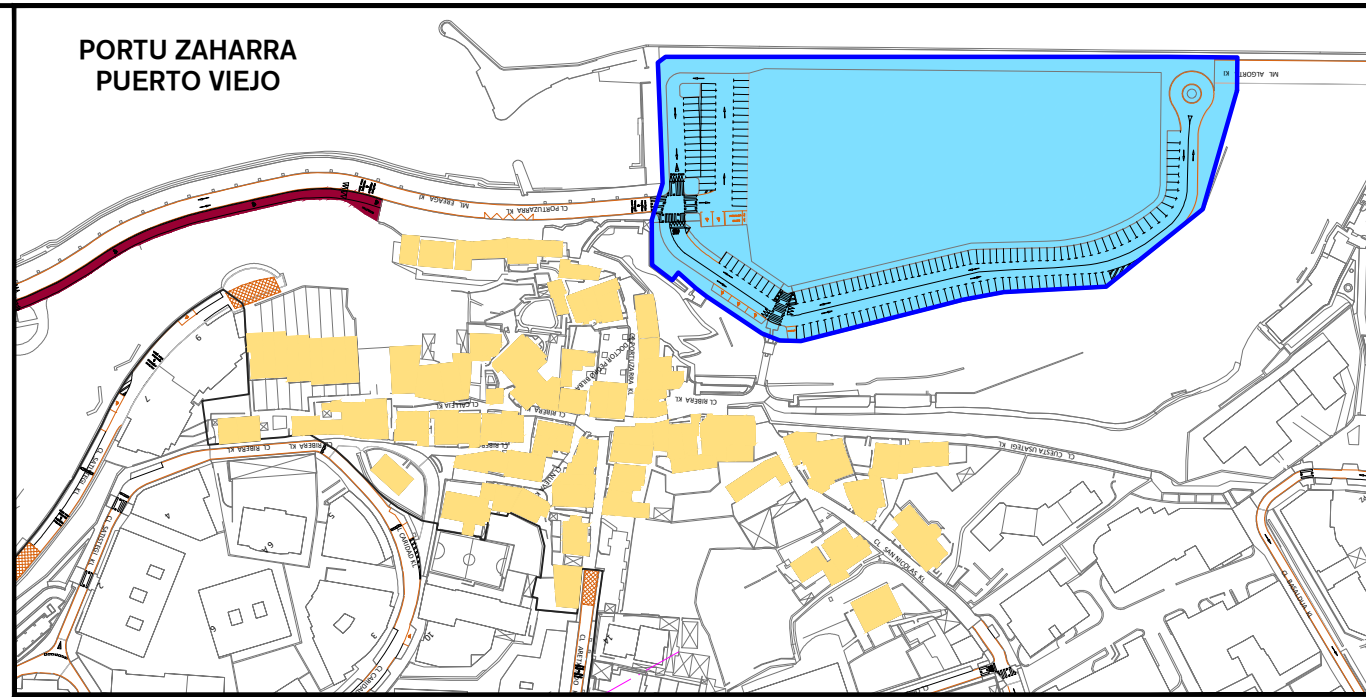

PORTU ZAHARRA  
PUERTO VIEJO

- AAZ EREMUAREN MUGA  
LIMITE ZONA SER
- EREMUARI ATXIKITAKO ATARIAK  
PORTALES ADSCRITOS A ZONA

**Getxo**  
UDALA - AYUNTAMIENTO

PLANOAREN IZENBURUA:	<b>AAZ - 5. EREMUA -</b>	
TITULO DEL PLANO:	<b>SER - ZONA 5 -</b>	
ESKALA:	DIN A3: 1/2.500	PLANO ZENB PLANO N°
ESCALA:		<b>5</b>
DATA:	2021ko AZAROA	<b>A.A.Z. - S.E.R. GETXO</b>
FECHA:	NOVIEMBRE 2021	