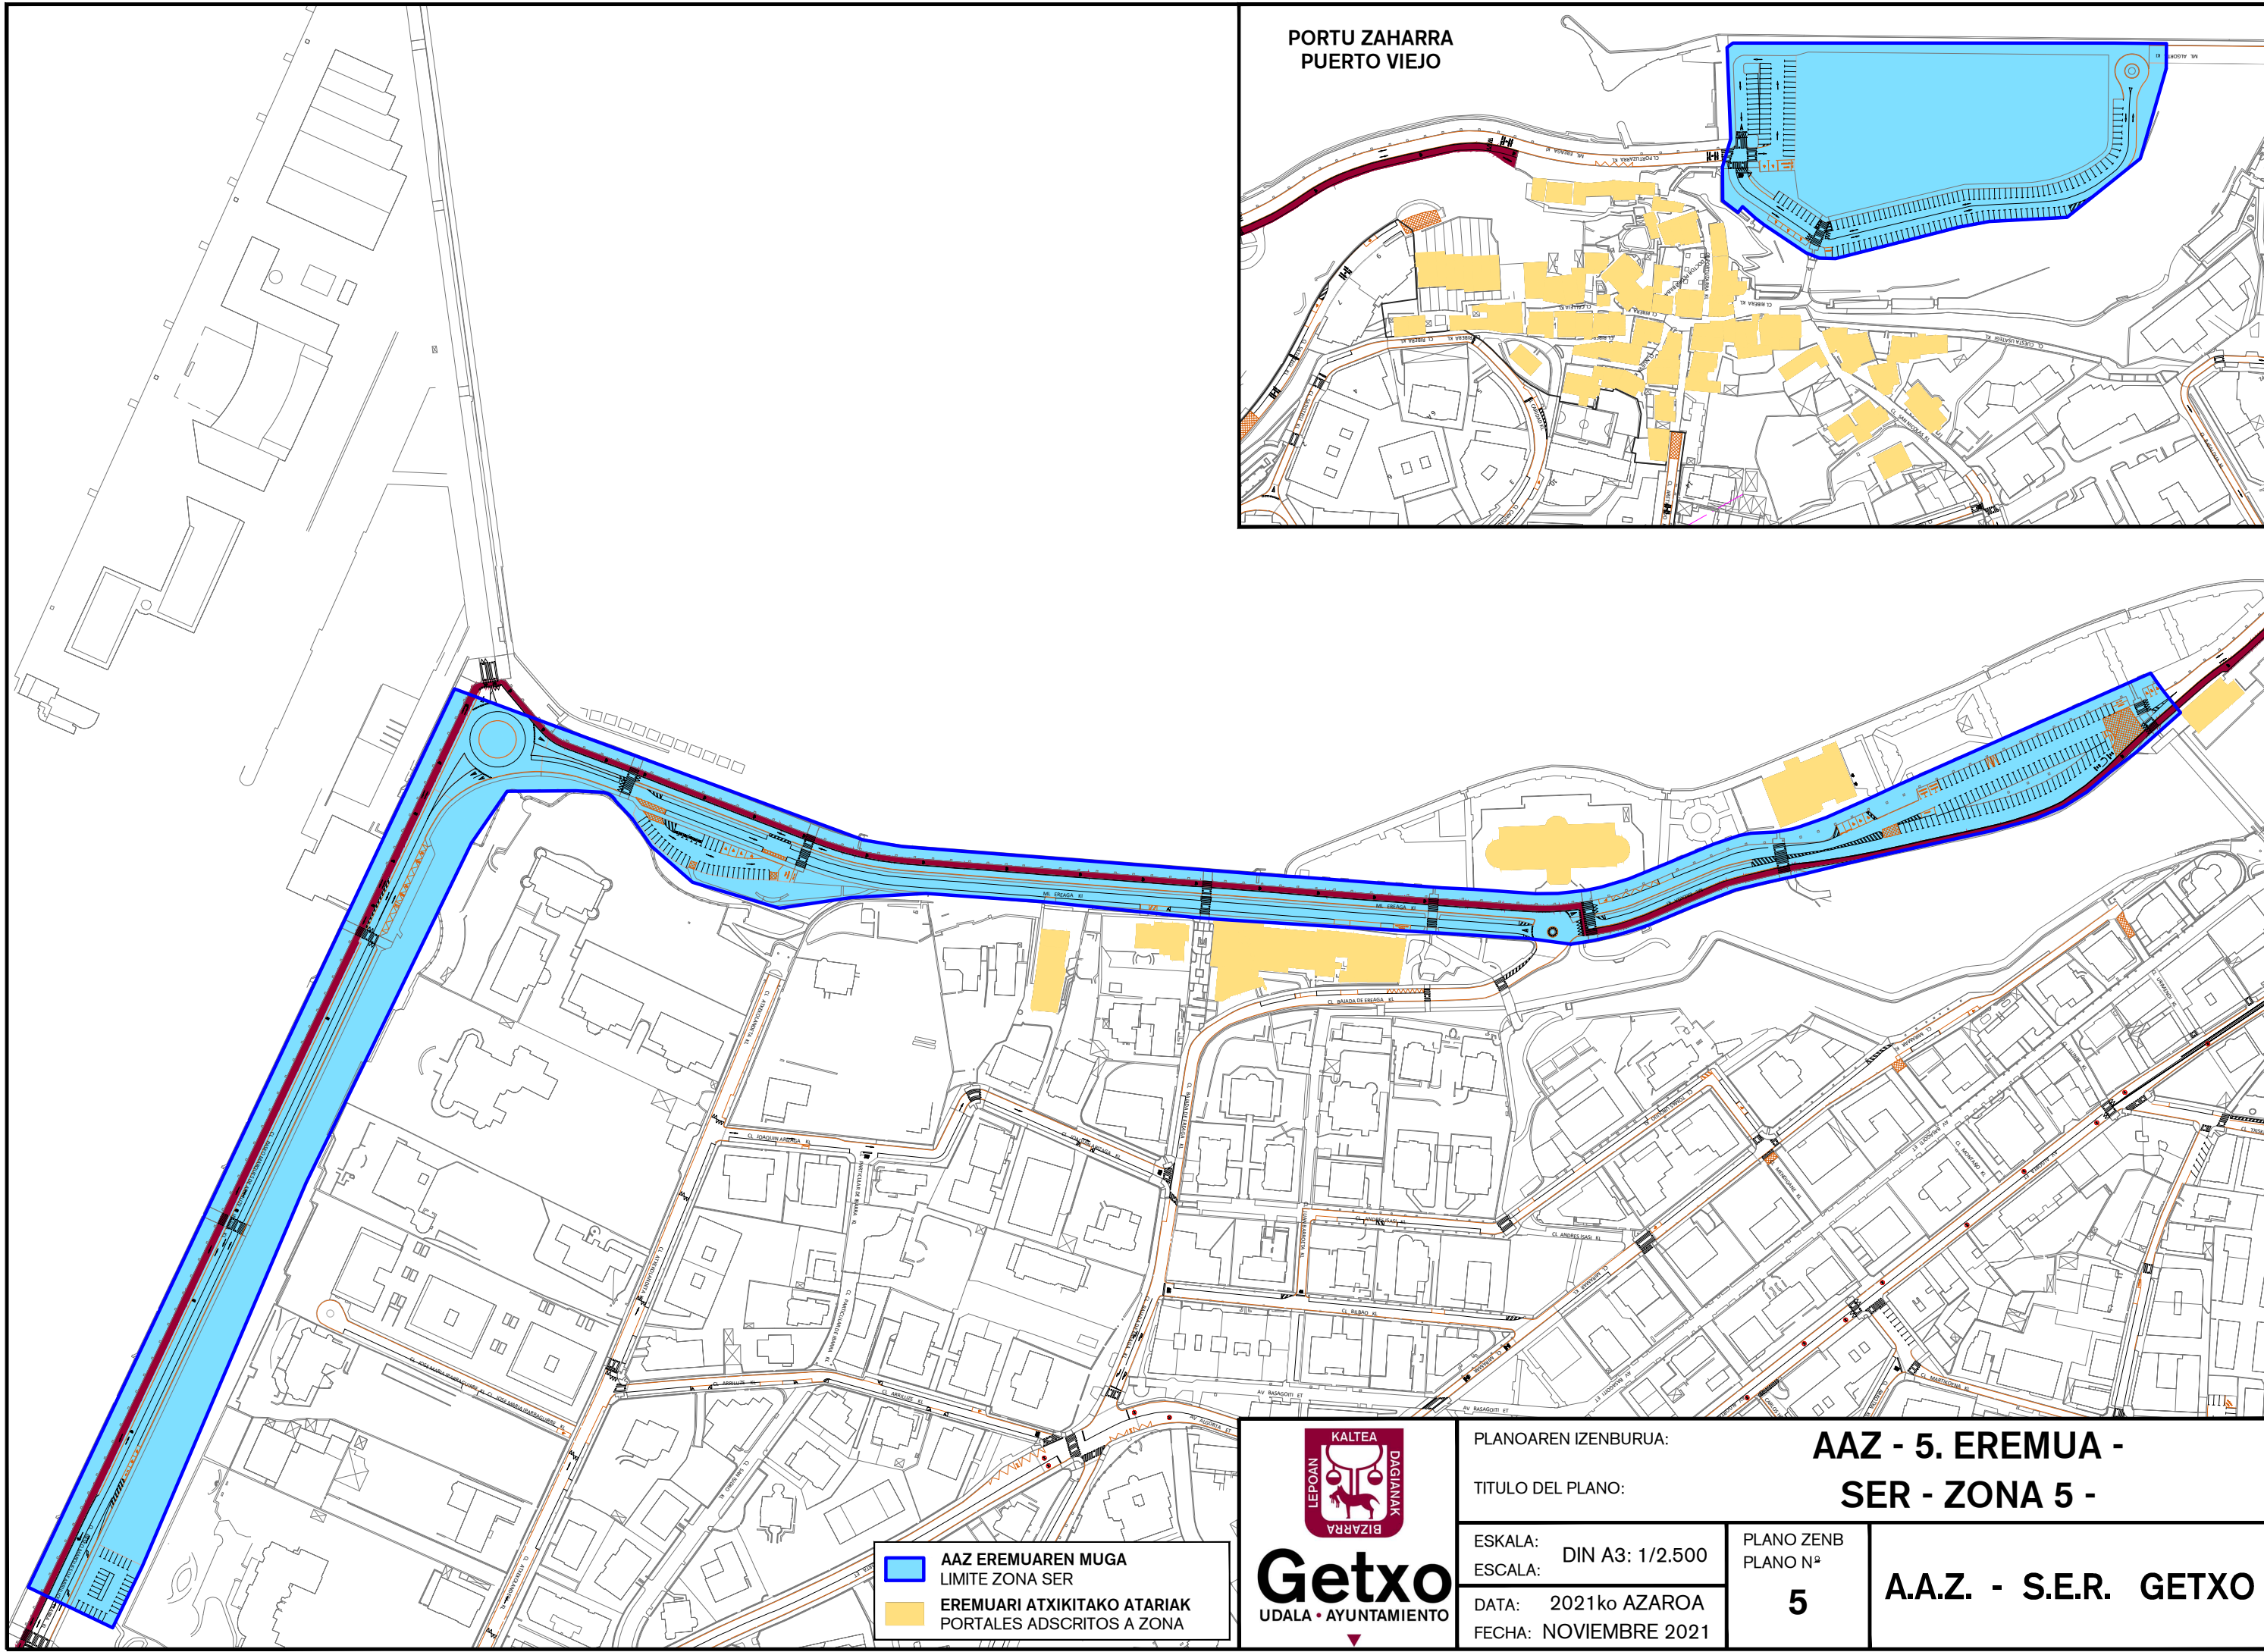

PORTU ZAHARRA  
PUERTO VIEJO

- AAZ EREMUAREN MUGA  
LIMITE ZONA SER
- EREMUARI ATXIKITAKO ATARIAK  
PORTALES ADSCRITOS A ZONA

**Getxo**  
UDALA - AYUNTAMIENTO

PLANOAREN IZENBURUA:	<b>AAZ - 5. EREMUA -</b>	
TITULO DEL PLANO:	<b>SER - ZONA 5 -</b>	
ESKALA:	DIN A3: 1/2.500	PLANO ZENB PLANO N°
ESCALA:		<b>5</b>
DATA:	2021ko AZAROA	<b>A.A.Z. - S.E.R. GETXO</b>
FECHA:	NOVIEMBRE 2021	