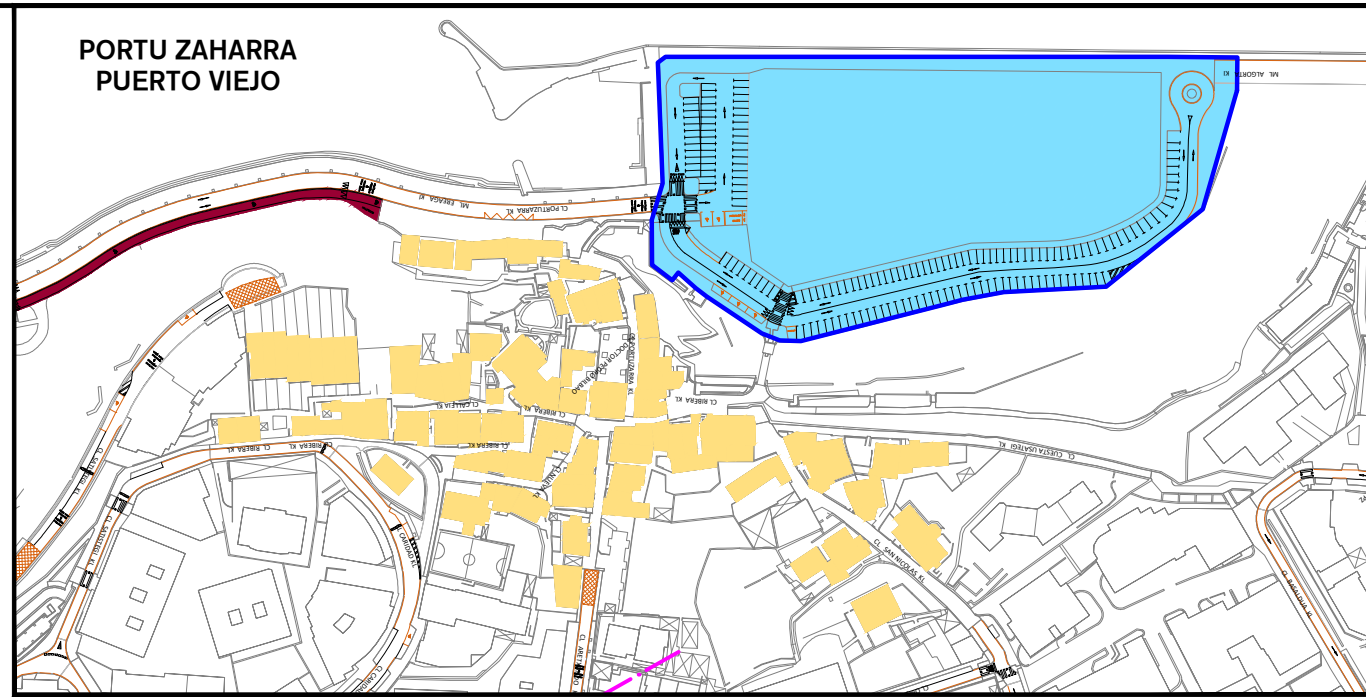

PORTU ZAHARRA
PUERTO VIEJO

- AAZ EREMUAREN MUGA
LIMITE ZONA SER
- SARTU BEHARREKO ERAIKINAK
EDIFICIOS A INCORPORAR
- EXPRESS GUNEA: 2 ORDU GEHIENEZ
ZONA EXPRESS: LIMITADA A 2h. MÁXIMO

Getxo
UDALA · AYUNTAMIENTO

PLANOAREN IZENBURUA:		AAZ - 5. EREMUA -	
TITULO DEL PLANO:		SER - ZONA 5 -	
ESKALA:	DIN A3: 1/2.500	PLANO ZENB PLANO Nº	5
ESCALA:			
DATA:	2021eko MARTXOA	A.A.Z. - S.E.R. GETXO PROPOSATUTAKO EREMUA ZONA PROPUESTA	
FECHA:	MARZO 2021		