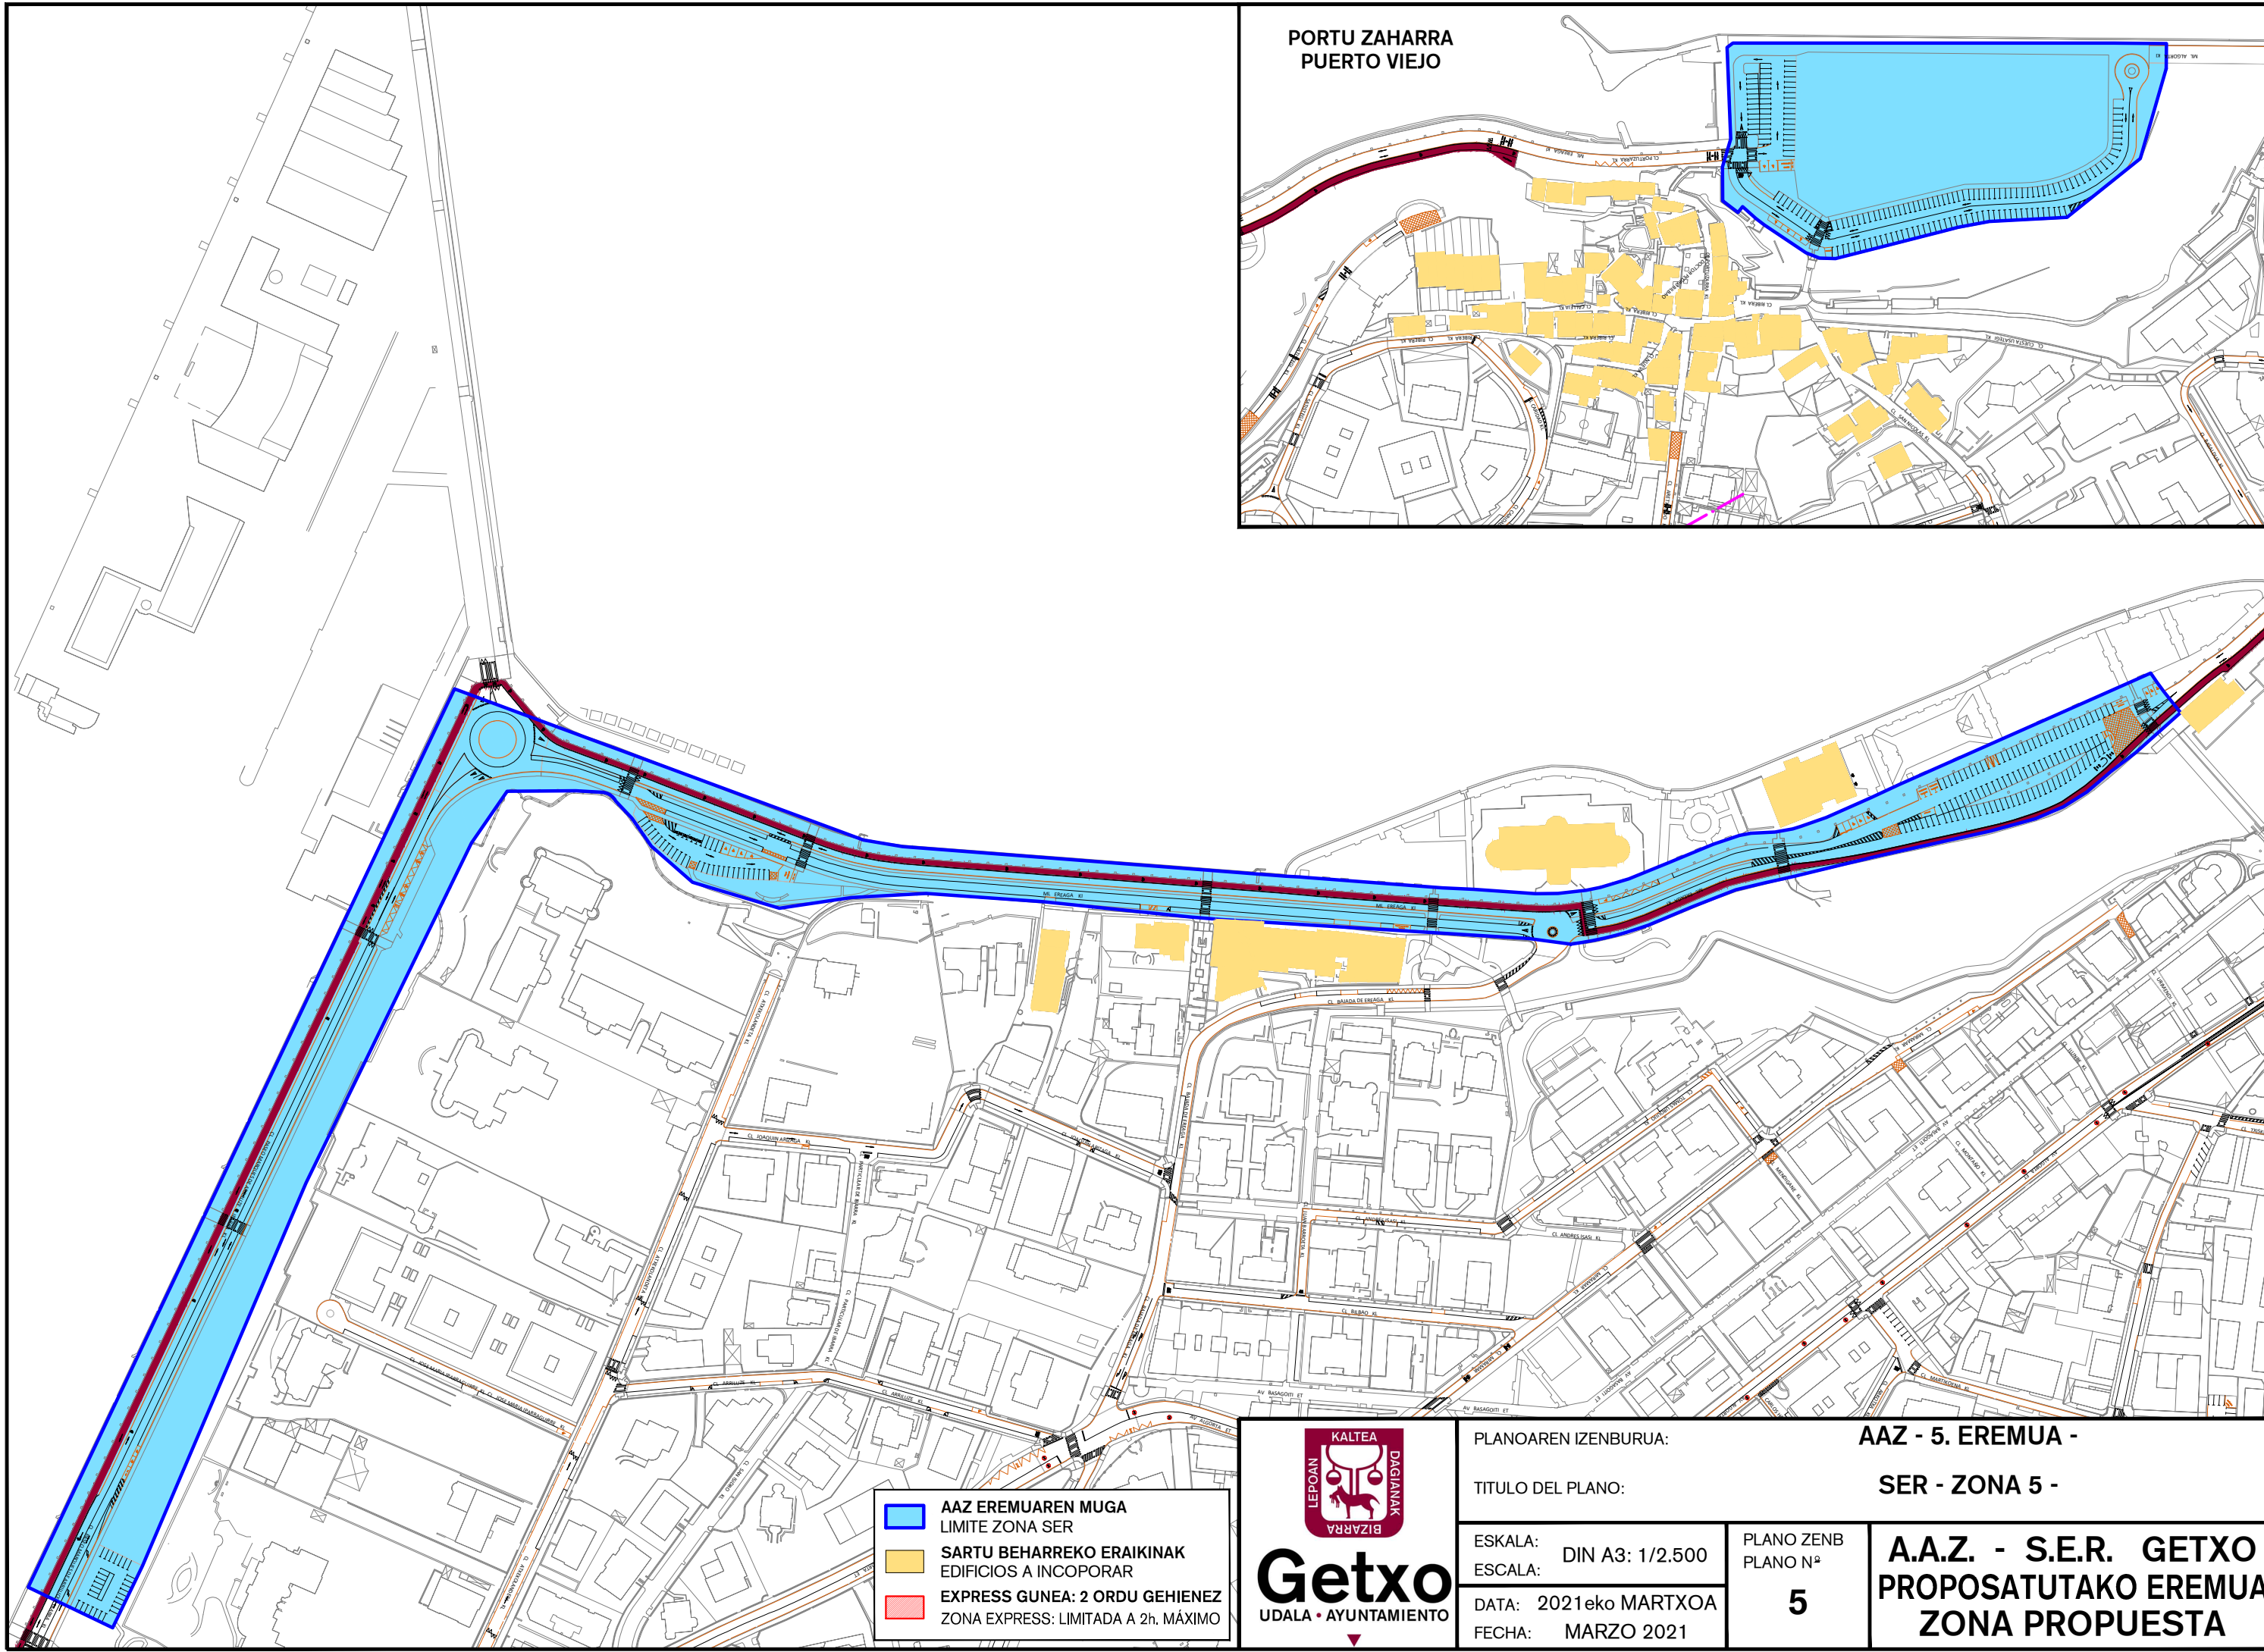

PORTU ZAHARRA
PUERTO VIEJO

- AAZ EREMUAREN MUGA
LIMITE ZONA SER
- SARTU BEHARREKO ERAIKINAK
EDIFICIOS A INCORPORAR
- EXPRESS GUNEA: 2 ORDU GEHIENEZ
ZONA EXPRESS: LIMITADA A 2h. MÁXIMO

Getxo
UDALA · AYUNTAMIENTO

PLANOAREN IZENBURUA:		AAZ - 5. EREMUA -	
TITULO DEL PLANO:		SER - ZONA 5 -	
ESKALA:	DIN A3: 1/2.500	PLANO ZENB PLANO Nº	5
ESCALA:			
DATA:	2021eko MARTXOA	A.A.Z. - S.E.R. GETXO PROPOSATUTAKO EREMUA ZONA PROPUESTA	
FECHA:	MARZO 2021		