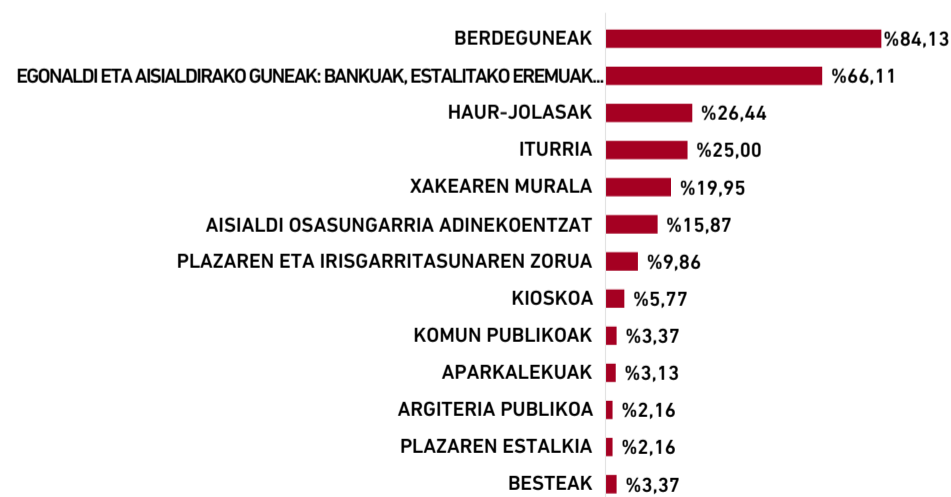

EKARPENEN DATUAK

Nolakoa gustatuko litzaizuke izatea Geltokia plaza?