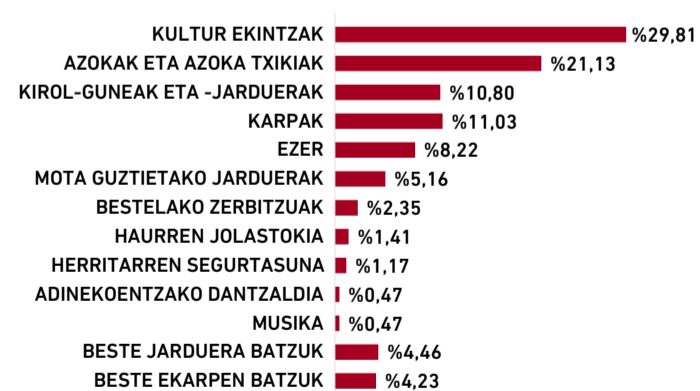

Zure ustez, zer zerbitzu, jarduera edo erabilera har ditzake Geltokia plazak?