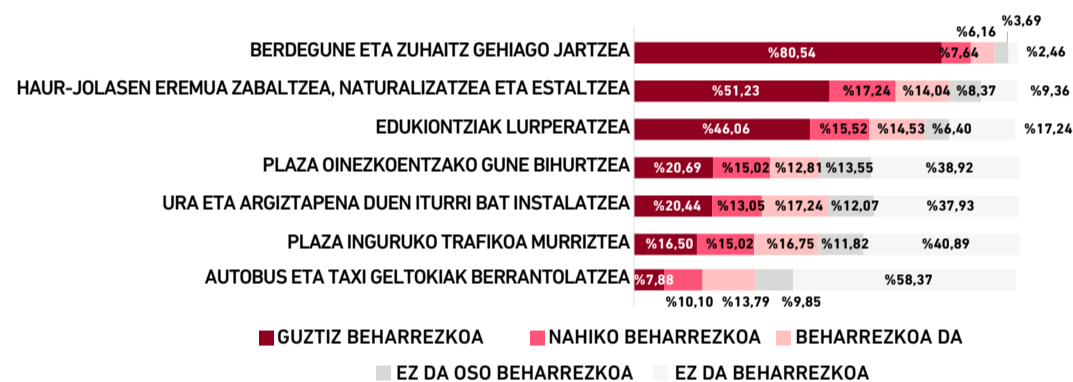

HIRU PROPOSAMENEN ELEMENTU KOMUNAK

HERRITARREK GEHIENGOZ EGINDAKO EKARPENETATIK HARTUAK:

- **Gune berdeen** azalera handitzea.
- **Irisgarritasuna** hobetzea oro har.
- Gobela ibaiko pasealekuarekin **lotura**, eta **ibilbide berdearen** jarraipena.
- **Argiztapena** hobetzea, plazatik eta Ibaiondo kalean zehar.
- Galtzada-harrizko **zoladura** zimurtsua ordezte.
- Estaldura partzialak, itzala emateko, eta umeentzako **jolas-eremua**.
- **Komun** publikoak.
- Itzalpeko **bankuak**, **iturriak** eta **zaborrontziak**.
- **Kultur eta kirol jarduerak** egiteko aukera: egitura iragankorrak (karpak ez) merkatu txikiak, azokak eta halakoak egiteko.

HIRU PROPOSAMENEN BARNE HARTZEN DITUZTE HONAKOAK:

- Kale Nagusia **oinezkoentzat izatea**, parte batean.
- **Horma-irudiaren fatxadan** jarduketa egitea, irabazten duen aukerarekin bat datorrena eta higiezinaren jabeen komunitatearekin bat etorritz

HERRITARREN GEHIENGOAREN EKARPENAK PROZESUAREN LEHEN FASEAN

ENTZUTE-ALDIAREN EMAITZAK

Jasotako ekarpenak, guztira: 835

Areeta eta Romoko biztanleei telefonoz egindako inkestak: 409

Aurrez aurre jasotako proposamenak: 240

Digitalki jasotako proposamenak: 186

INKESTENDATUAK

Zer neurritan iruditzen zaizkizu beharrezkoak inguruneke jarduketa hauek?

Zer erabilera edo funtzio gustatuko litzaizuke plazan egitea?