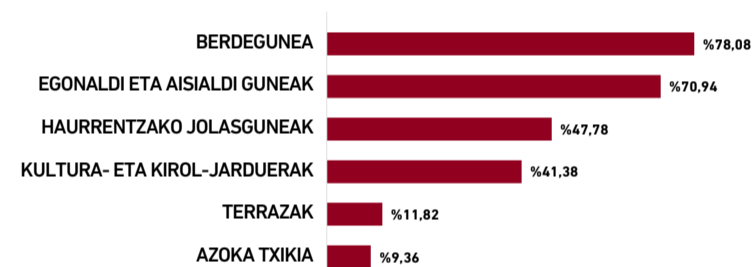

HIRU PROPOSAMENEN ELEMENTU KOMUNAK

HERRITARREK GEHIENGOZ EGINDAKO EKARPENETATIK HARTUAK:

- **Gune berdeen** azalera handitzea.
- **Irisgarritasuna** hobetzea oro har.
- Gobela ibaiko pasealekuarekin **lotura**, eta **ibilbide berdearen** jarraipena.
- **Argiztapena** hobetzea, plazatik eta Ibaiondo kalean zehar.
- Galtzada-harrizko **zoladura** zimurtsua ordezte.
- Estaldura partzialak, itzala emateko, eta umeentzako **jolas-eremua**.
- **Komun** publikoak.
- Itzalpeko **bankuak**, **iturriak** eta **zaborrontziak**.
- **Kultur eta kirol jarduerak** egiteko aukera: egitura iragankorrak (karpak ez) merkatu txikiak, azokak eta halakoak egiteko.

HIRU PROPOSAMENEN BARNE HARTZEN DITUZTE HONAKOAK:

- Kale Nagusia **oinezkoentzat izatea**, parte batean.
- **Horma-irudiaren fatxadan** jarduketa egitea, irabazten duen aukerarekin bat datorrena eta higiezinaren jabeen komunitatearekin bat etorritz

HERRITARREN GEHIENGOAREN EKARPENAK PROZESUAREN LEHEN FASEAN

ENTZUTE-ALDIAREN EMAITZAK

Jasotako ekarpenak, guztira: 835

Areeta eta Romoko biztanleei telefonoz egindako inkestak: 409

Aurrez aurre jasotako proposamenak: 240

Digitalki jasotako proposamenak: 186

INKESTENDATUAK

Zer neurritan iruditzen zaizkizu beharrezkoak inguruneke jarduketa hauek?

Zer erabilera edo funtzio gustatuko litzaizuke plazan egitea?

EKARPENEN DATUAK

Nolakoa gustatuko litzaizuke izatea Geltokia plaza?

Zure ustez, zer zerbitzu, jarduera edo erabilera har ditzake Geltokia plazak?

* GOBERNU IREKIAN ETA PARTE-HARTZEAN ESPEZIALIZATUTAKO ETA INKESTAK ETA IRADOKIZUNAK BILTZEAZ ARDURATZEN DEN ENPRESAK EGINDAKO TXOSTENAREN DATUAK, WWW.GETXO.EUS WEBGUNEAN KONTSULTA DAITEZKEENAK.

LAGUNDU GETXO HOBETZEN!