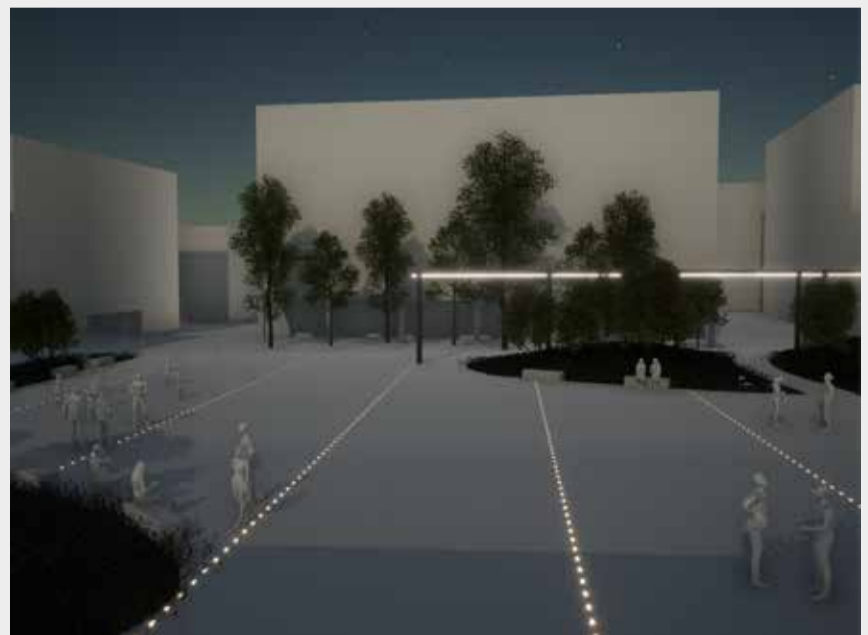

Pergola birgaitua, Santa Eugenia kaletik ikusita. Ertzetan estalkiak ditu, eguzkitik eta euritik babesteko.

Umeentzako jokoen gunearen zati baten estalkiaren eta hesi berdearen ikuspegia; hala, eremu hori ibilgailuen trafikotik babestuko da (bost aparkaleku kenduko dira).

Birgaitutako pergolaren eta gaur egungo eskaileretan zeharreko eserlekuen ikuspegia (harmaila eran).

Zurrusten iturri birgaituaren ikuspegia. Handitu egingo da gaur egungo lorategia, eremu propio bat sortzeko, Plazako gainerako zirkulazioetatik babestuta.

Mayor kaleko esku-hartzea banatzen duen lorategi-eremuko pasabide berriaren ikuspegia.

Berritutako argien eta lurrean sartutako argien ikuspegia.

Geltokiko parkea

ERABERRITZEA

PARKEA, LORATEGI- ETA ZUHAITZ-EREMUAK (%37,65) MUGATUA.

Proposamen honetan, inguruko eremu berdea handitzen da, lorategi-eremu berrien bidez. Gainera, irisgarritasun orokorra hobetzen du, eta erdialdean espazio bat uzten du libre, elkartzeko eta jardueretarako.