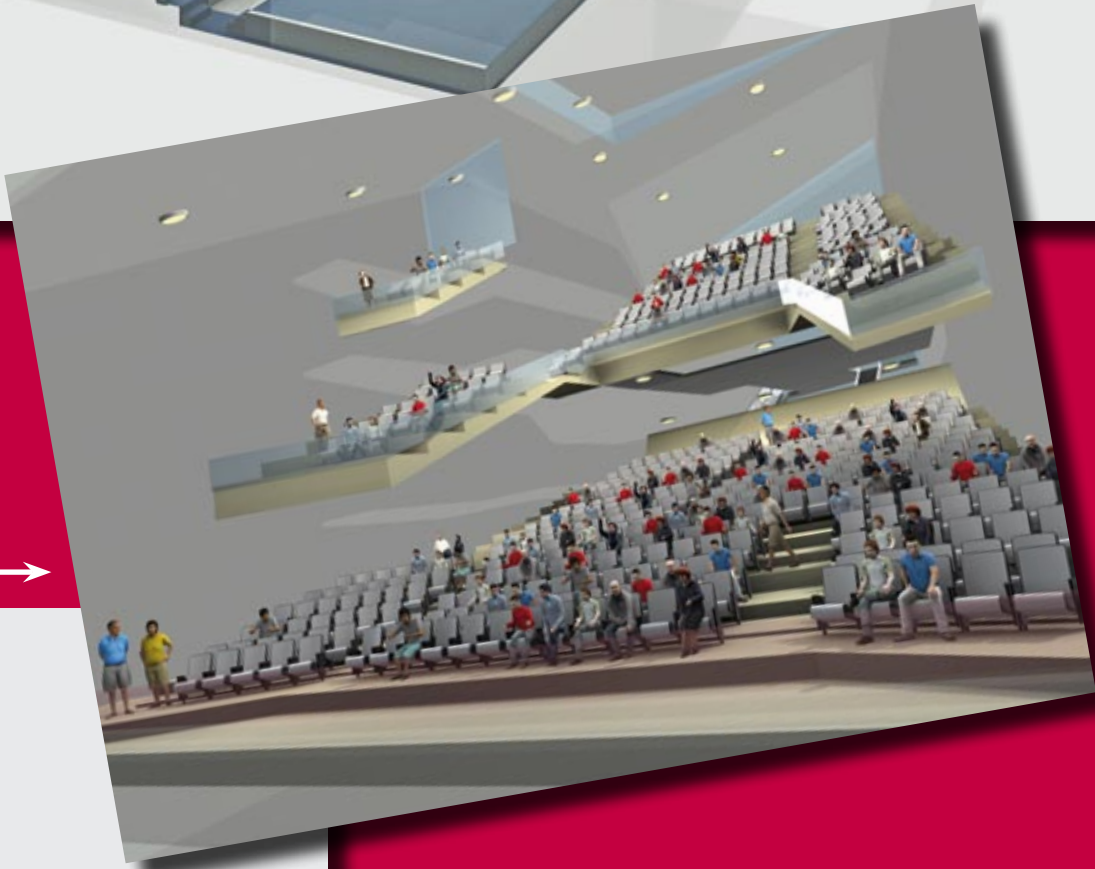

ERAIKIN OSOAREN IKUSPEGIA
ESQUINALDEAN MUSIKA ESKOLA ETA EZKERRALDEAN AUDITORIO NAGUSIA AGERTOKIAREKIN

ESERLEKUEN BARRUKO IKUSPEGIA
AGERTOKITIK

BIGARREN AUDITORIOAREN BARRUKO
IKUSPEGIA HARMAILA ERRETRAKTILEKIN