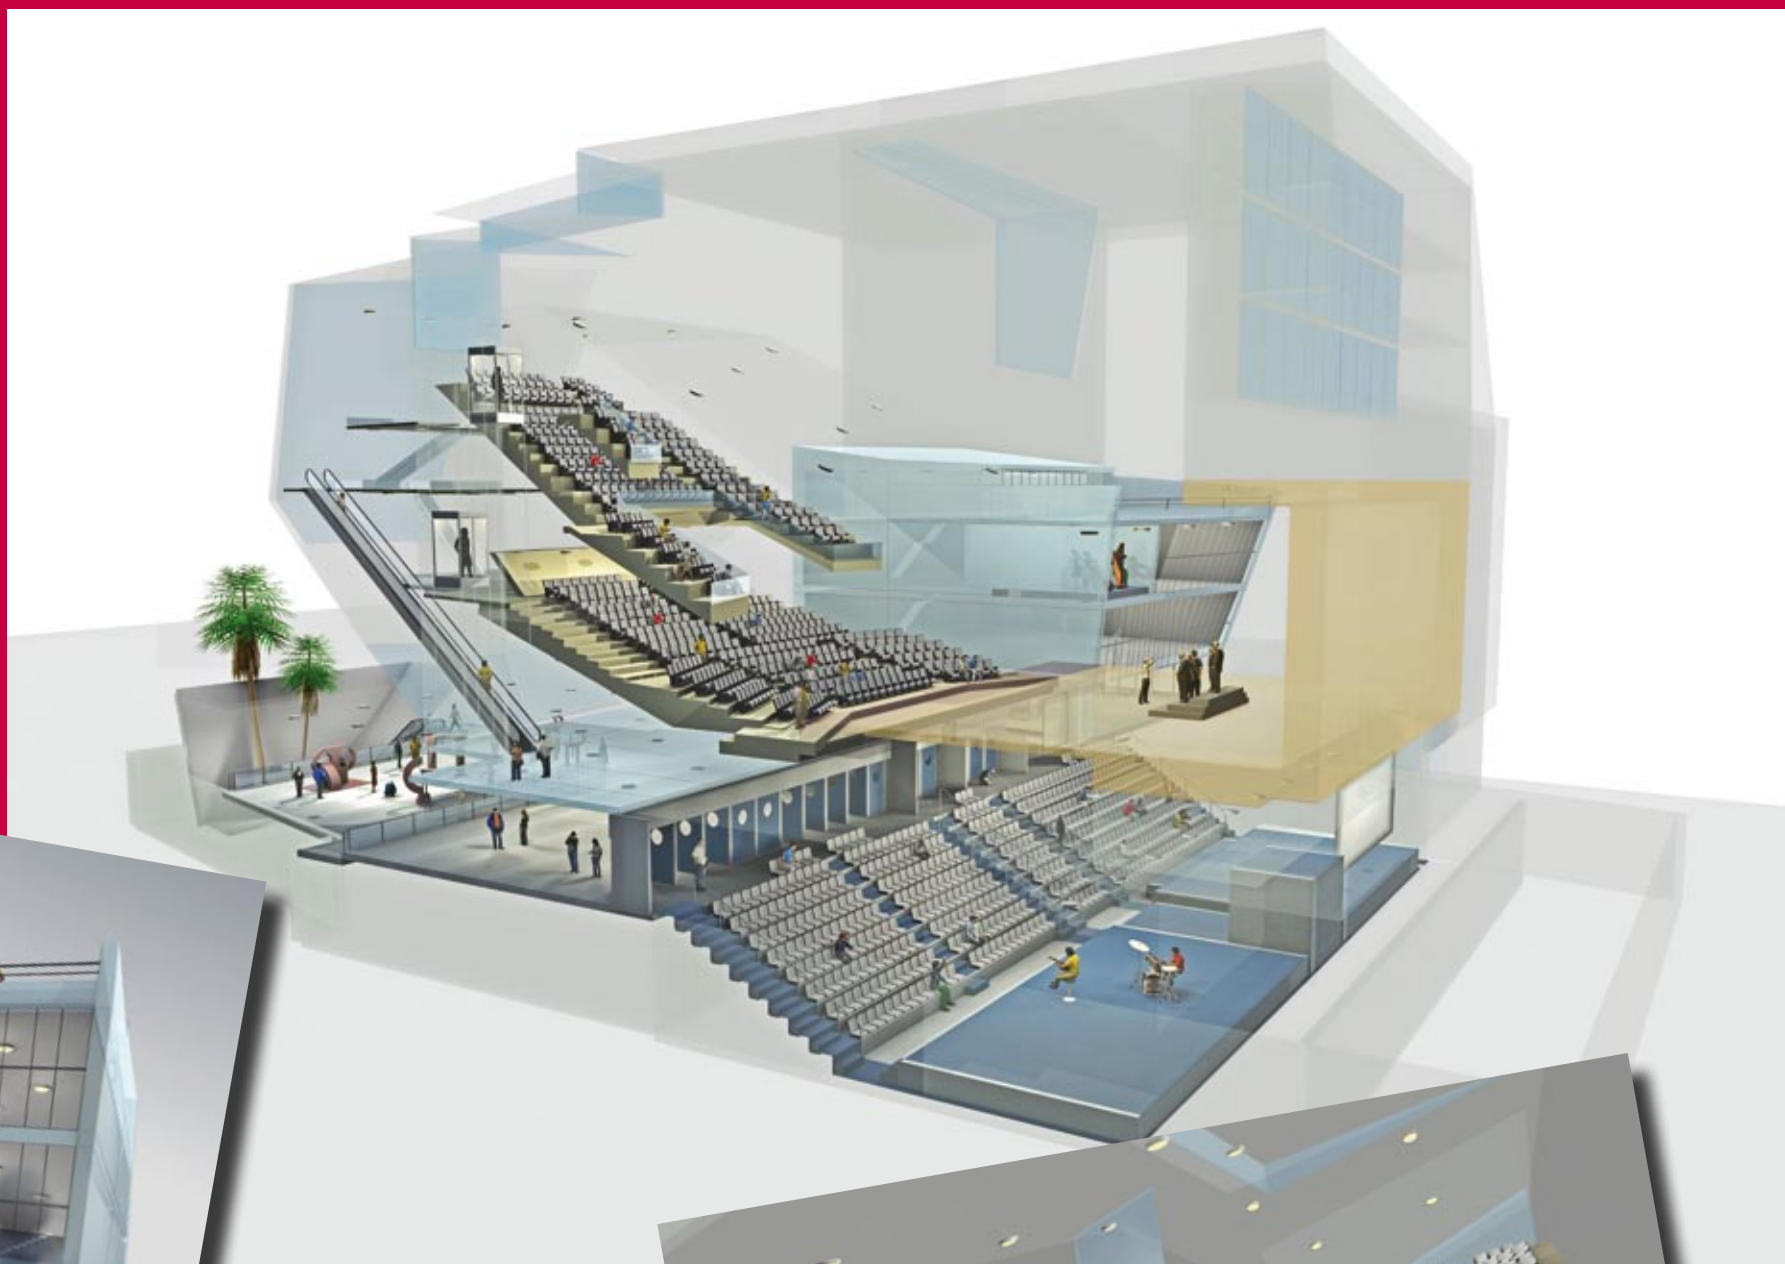

Berriak

Getxo Antzokia

ABRARA ZABALDUTAKO LEIHOA, EMOZIOEN AGERTOKIA... GURE INGURUKO ARGI KULTURALA

ERAIKIN OSOAREN IKUSPEGI OROKORRA
 AUDITORIO NAGUSIA AGERTOKIAREKIN ETA LURPEKO BESTE AUDITORIO BAT,
 MUSIKA ESKOLAKO AUDITORIOA ETA ERABILERA ANITZEKO GUNEA

Gero eta gutxiago falta da Getxo Antzoki berriarekin disfrutatu ahal izateko. 2010ean hondeaketa-lanak eta eraikinaren zutabeen finkatzea burutu ondoren, 2011n ikusiko dugu azkenean Getxori garapen aukera handiak eskainiko dizkion ekipamendu berezia nola altxatzen den.

SARBIDEEN ETA MUSIKA
 ESKOLAREN IKUSPEGIA

ERAIKIN OSOAREN IKUSPEGIA
 ESQUINALDEAN MUSIKA ESKOLA ETA EZKERRALDEAN AUDITORIO NAGUSIA AGERTOKIAREKIN

ESERLEKUEN BARRUKO IKUSPEGIA
 AGERTOKITIK

BIGARREN AUDITORIOAREN BARRUKO
 IKUSPEGIA HARMAILA ERRETRAKTILEKIN