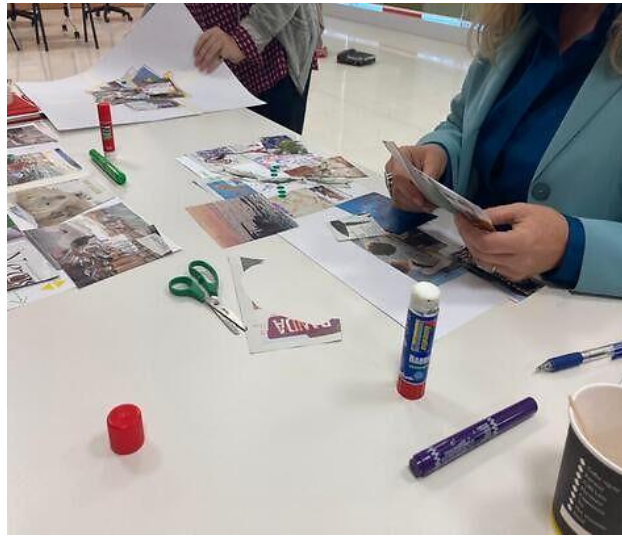

Getxo >MEETING<

Getxo MEETINGen laburpena **Martxoaren 16an Networking bat egin genuen Getxo Sormen Huben.**

Martxoaren 16an eszenatoki aldaketa bat izan genuen. Getxo MEETINGen ohiko kokapenetik atera eta Getxo Sormen Hubera joan ginen, kulturaren sorkuntzan espezializatutako coworking-gunera. Dinamika desberdinak egin genituen elkar ezagutzeko, ideiak partekatzeko eta ideia berriak asmatzeko.

Topaketa horretatik motibazioa, kontaktuak eta konexioak lortuta atera ginen. Eta bizi izandakoaz gogoeta eginez, honako honetaz guztiaz ohartu gara:

- Enpresa propioa duen pertsona orok beste enpresa batekin lan egin dezake. Egia esan, lanbideek uste baino lotura handiagoa dute.

Ondo dator aldiro ohiko testuingurutik ateratzea. Gure lanak antzeko agertokietan egotera garamatza; beraz, lekuz aldatzeak testuinguru berrietara zabaltzeko aukera ematen digu.

Ikusten duzunez, Getxo MEETING gero eta desberdinagoa da eta gune aproposa da bestelako pertsonekin elkartzeko. Laster arte!