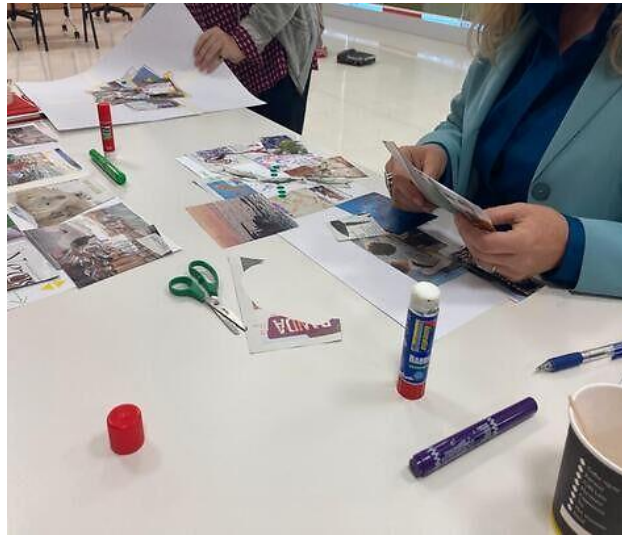

Getxo >MEETING<

Resumen del Getxo MEETING

El día 16 de marzo hicimos un Networking en Getxo Sormen Hub.

El pasado 16 de marzo tuvimos un cambio de escenario. Salimos de la ubicación habitual de Getxo MEETING y nos trasladamos a Getxo Sormen Hub, un espacio de coworking especializado en el ámbito creativo cultural. Realizamos distintas dinámicas para conocernos, compartir ideas e inventar nuevas.

De este encuentro salimos con motivación, contactos y conexiones. Y reflexionando sobre lo vivido, nos hemos dado cuenta de todo esto:

- Toda persona con empresa propia puede acabar trabajando con otra. En realidad, las profesiones están mucho más conectadas de lo que creemos.

Viene bien salir del contexto habitual cada cierto tiempo. Nuestro trabajo nos lleva a estar en escenarios parecidos, por lo que cambiar de ubicación nos permite abrirnos a nuevos contextos.

Como ves, Getxo MEETING cada vez es distinto, y es un espacio donde encontrarte con personas distintas a ti. ¡Nos vemos!